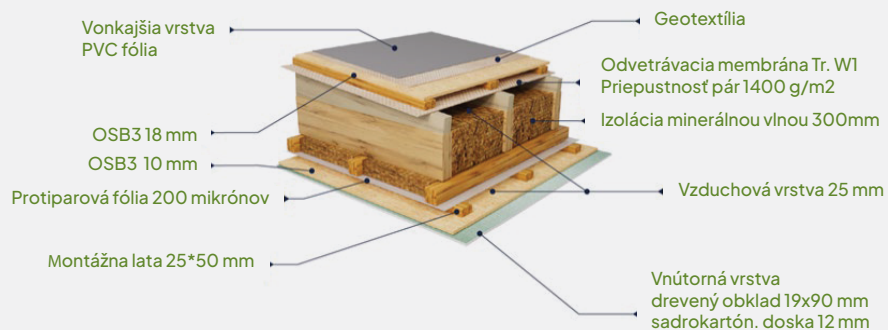

45 800 € s DPH

V cene je prepracovaný interiér a cena je konečná na kľúč.

Scale of energy efficiency classes		Energy efficiency classes and specific energy consumption	
	kW h/m ²		
A	<60	◀ 58	<div style="text-align: center;"> <h1>A</h1> <p>2021</p> </div>
B	<96		
C	≤120		
D	≤144		
E	≤162		
F	≤180		
G	>180		

Technické charakteristiky domu

Podlaha s minerálnou vlnou 200 mm (U=0.18 W/(m ² *K))	ÁNO
Vonkajšie steny s minerálnou vlnou 150 mm (U=0.21 W/(m ² *K))	ÁNO
Strecha a stropy s minerálnou vlnou 200 mm (U=0.18 W/(m ² *K))	ÁNO
Interiérové steny s minerálnou vlnou 100 mm	ÁNO
Kov / drevo ošetrované	ÁNO
Fasáda ošetrovaná ľanovým olejom Remmers	ÁNO
Plechová strecha	ÁNO
Energeticky úsporné dvere	ÁNO
Okná kovovo-plastové, energeticky úsporné, s dvojitým presklením, argónové, s laminovaním slennou farebnou clonou	ÁNO
Vykurovanie - PRÍPRAVA	ÁNO
Drevené prienky a stropné dekorácie - drevené obklady	ÁNO
Interiérové dvere	ÁNO
Podlahy v izbách - laminát, drevené obklady ošetrované ľanovým olejom	ÁNO
Kúpeľňa: steny, podlaha, strop ošetrované ľanovým olejom	ÁNO
Žľaby pre elektroinštaláciu, elektrický rozvádzač, vonkajšie osvetlenie, zásuvky, vypínače	ÁNO
Vodoinštalácia kanalizácia v rámci domu	ÁNO
Ventilátor odsávania	ÁNO