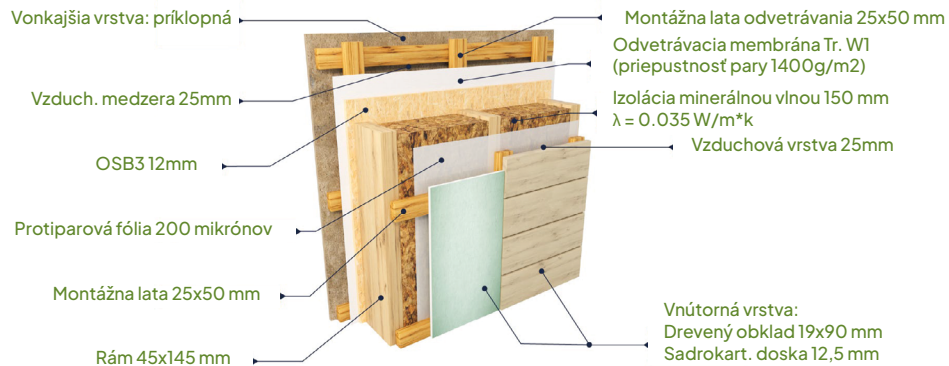

45 800 € s DPH

V cene je prepracovaný interiér a cena je konečná na kľúč.

Scale of energy efficiency classes		Energy efficiency classes and specific energy consumption	
	kW h/m ²		
A	<60	◀ 58	<div style="text-align: center;"> <h1>A</h1> <p>2021</p> </div>
B	<96		
C	≤120		
D	≤144		
E	≤162		
F	≤180		
G	>180		

Technické charakteristiky domu

Podlaha s minerálnou vlnou 200 mm (U=0.18 W/(m ² *K))	ÁNO
Vonkajšie steny s minerálnou vlnou 150 mm (U=0.21 W/(m ² *K))	ÁNO
Strecha a stropy s minerálnou vlnou 200 mm (U=0.18 W/(m ² *K))	ÁNO
Interiérové steny s minerálnou vlnou 100 mm	ÁNO
Kov / drevo ošetrované	ÁNO
Fasáda ošetrovaná ľanovým olejom Remmers	ÁNO
Plechová strecha	ÁNO
Energeticky úsporné dvere	ÁNO
Okná kovovo-plastové, energeticky úsporné, s dvojitým presklením, argónové, s laminovaním slennou farebnou clonou	ÁNO
Vykurovanie - PRÍPRAVA	ÁNO
Drevené prienky a stropné dekorácie - drevené obklady	ÁNO
Interiérové dvere	ÁNO
Podlahy v izbách - laminát, drevené obklady ošetrované ľanovým olejom	ÁNO
Kúpeľňa: steny, podlaha, strop ošetrované ľanovým olejom	ÁNO
Žľaby pre elektroinštaláciu, elektrický rozvádzač, vonkajšie osvetlenie, zásuvky, vypínače	ÁNO
Vodoinštalácia kanalizácia v rámci domu	ÁNO
Ventilátor odsávania	ÁNO